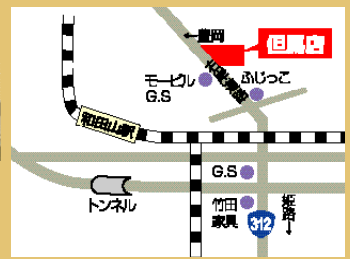

ドコモショップ但馬店