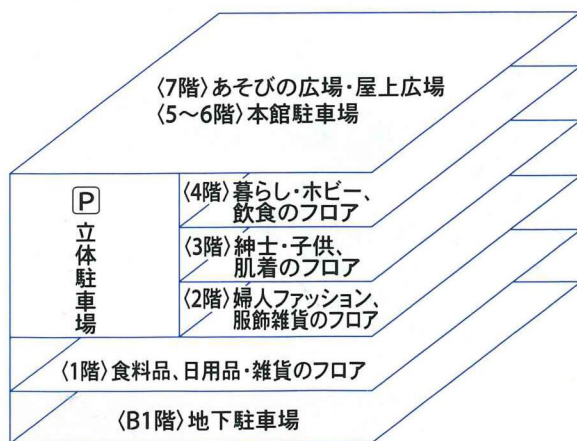

Aityへのご案内

営業時間 あさ10:00~よる8:00

P ゆったり駐車場1300台

(アイティ駐車場、豊岡市立駅前駐車場、旧 さとう豊岡店駐車場)

さとう
豊岡店
(アイティ)

■豊岡市駅前 ☎(0796) 22-0001

■本部:京都府福知山市宇上紺屋15 ☎0773(22)0001 さとう豊岡店(アイティ)・綾部店(アスバ)・福知山店・宮津店 Mipple・舞鶴店・柏原店・日高店・丹南店(NEWS丹南) / 氷上店(ゆめタウン) / スーパーフレッシュさとう篠尾新町店・篠山店・小野店 / フレッシュさとう前田店・広小路店・綾部駅前店・西脇店・野田川店・福崎店・香寺店・社店・和田山店・中町店・氷上町店・堀店・加西店・峰山店・亀岡店・春日店・山南店・羽合店・綾部西町店 / シューズハウスSATO福知山店 / ファッションアイランドSATO福知山店 / ファッションアイランドSATO網野店・前田店・西脇店 / ローザ / ラ・フォンテ / ジーコム / ジーナス / スーパーエクスプレス / スーパーエクスプレスII / ストック福知山店・豊岡店 / ふじの美西脇店・堀店・豊岡店