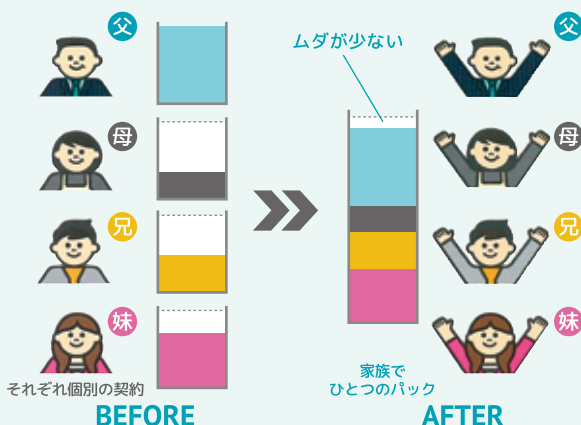

家族みんなでおトクに使えるドコモの新料金スタート!!

カケホーダイ & パケあえる

国内初

基本プラン

国内通話は完全かけ放題

カケホーダイプラン

カケホーダイプラン(スマホ/タブ) 2,700円/月

カケホーダイプラン(ケータイ) 2,200円/月

データプラン

データプラン(スマホ/タブ) 1,700円/月

データプラン(ルーター) 1,200円/月

デバイスプラン

デバイスプラン 500円/月
300円/月

国内初

パケットパック

家族でシェア

使い方にあわせて自由に設計
家族みんなのパケットをムダなくシェアできる

*適用条件や割引内容など詳しくは、店頭スタッフまでお気軽にご相談ください