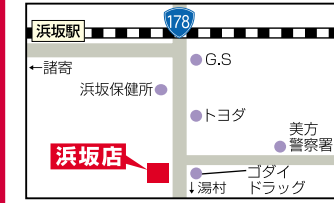

「定額データスタンダード割」は2年間同一回線の
継続利用をお約束いただくことを条件に最大
3,780円(税込)割引いたします。

10~20時 朝来市和田山御林垣566-1
TEL.0120-306-137

ドコモショップ 但馬店

10~20時 豊岡市九日市下町161-1
TEL.0120-306-152

ドコモショップ 豊岡店

10~20時 美方郡漸温泉町七釜15-1
TEL.0120-306-175

ドコモショップ 浜坂店