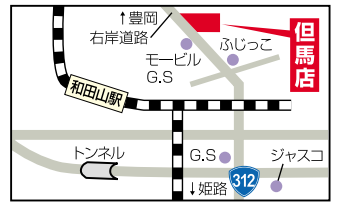

10~20時 朝来市和田山御林垣566-1
TEL.0120-306-137

ドコモショップ 但馬店