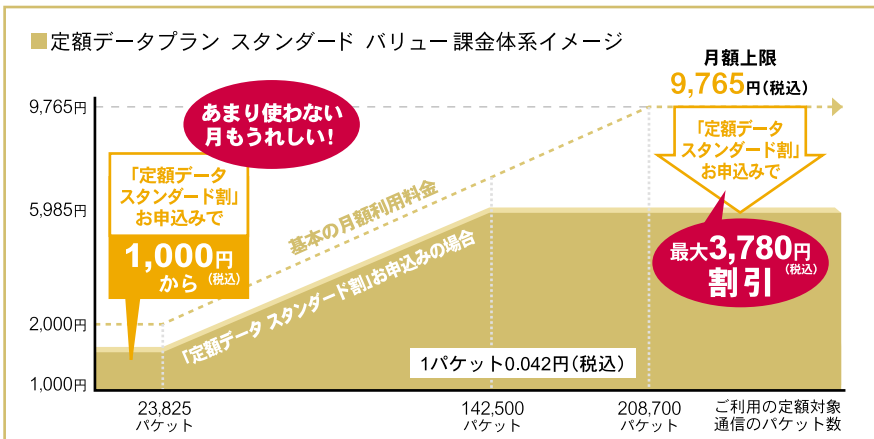

ネットブックは今がおトク。ドコモのデータ通信。

L-02A&ASUS製
ミニノートセット
8,064円

新規お申込み
の場合

EeePC 1000HT

※在庫に限りがあります。
※浜坂店は予約販売となります。

例えば…

持ち帰り店頭窓口
お支払額
頭金 0円

月額 336円
×24回 ※1

で気軽にインターネットが楽しめる!

※1 通信料別途。定額データプラン・スタンダードバ
リユーをご利用ください。

※詳しくはドコモショップの店頭スタッフまでお気軽にお問い合わせ下さい。

バリューコース対応機種およびHIGH-SPEED対応PCをご購入の方
定額データプラン スタンダード バリユー

安心の定額プラン

たくさん使ってもあんしん

パケット料金を気にせず
使わない時は1,000円~

最大5,985円(税込)
で使い放題!