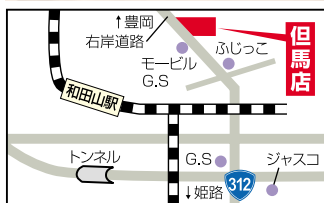

※「オフィス割MAX50」(契約期間2年単位で自動更新、解約金 税込3,150円)
 +「オフィス割引」のご加入が必要です。

★対象通信、適用期間などは、「ファミ割MAX50」と同等です。

※詳しくはドコモショップの店頭スタッフまで、お気軽にお問い合わせください。 ※同一「オフィス割引」グループに登録できる回線数は2~10回線となります。

営業/10時~20時 定休日/第3水曜
 朝来市和田山町林垣566-1
 TEL.079-672-0855