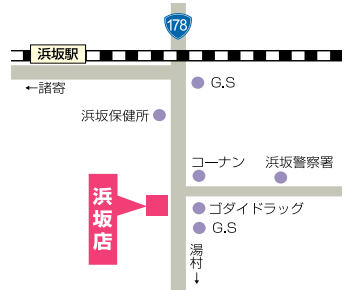

※詳細はスタッフまでお問い合わせ下さい。
●ドコモショップ豊岡店は **のじぎく兵庫国体** を応援します。

オープン!!

ドコモショップ サテライト浜坂店

美方郡新温泉町七釜15-1
TEL.0796-82-2000

皆様お気軽にお立ち寄りください。
どんどん便利になるドコモです。

ドコモショップ但馬店

朝来市和田山町林垣566-1
TEL.079-672-0855

ドコモショップ豊岡店