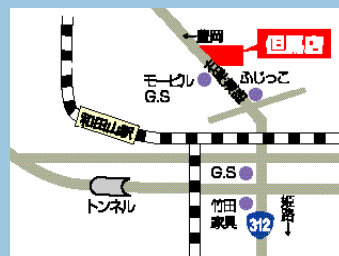

ドコモショップ但馬店